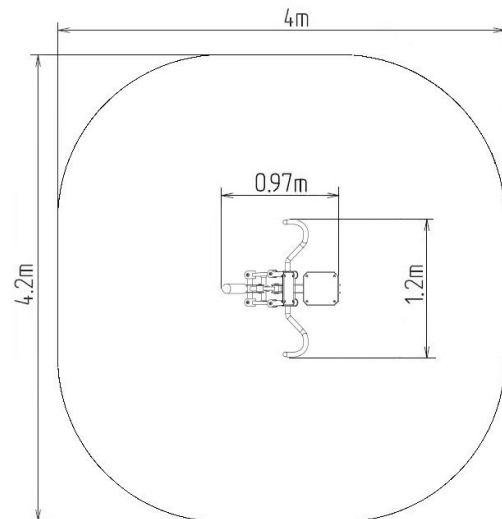

Anyag

Támasztóoszlop, fogantyúk - acélcsövekből
Ülés és háttámla - HDPE

Felületkezelés

Égetett KOMAXIT porfesték bevonat
Tűzihorganyzás

Leírás

Az ülés és a háttámla alumíniumból készül, HDPE polietilénnel borítva (nagynyomású, teljes színű polietilén, melyet magas színtabilitás, UV-ellenállás jellemez). A fogantyúk porszórt acélcsövekből készülnek. A támasztóoszlop acélcsövből készült, alsó részén egy szerelőperemmel. Az üléskeret és a futófelület porbevonatú fémlapból készül. A gördülőcsapágyak mozgatható csatlakozásokhoz használhatók. A lyukakat acélelemekkel zárják le a végén. Minden rögzítőelem rozsdamentes.

Funkció: Erősíti a mellizmokat, az első vállizmokat, az alkar, a felhas és a has izmait és a tricepszet. Javítja a szív és a légzőszervek teljesítményét és a szív- és érrendszeri funkciókat.

Utasítások: Üljön az ülésre és erősen fogja meg a markolatot. Nyomja a fogantyúkat előre, majd óvatosan térjen vissza a kiinduló helyzetbe.