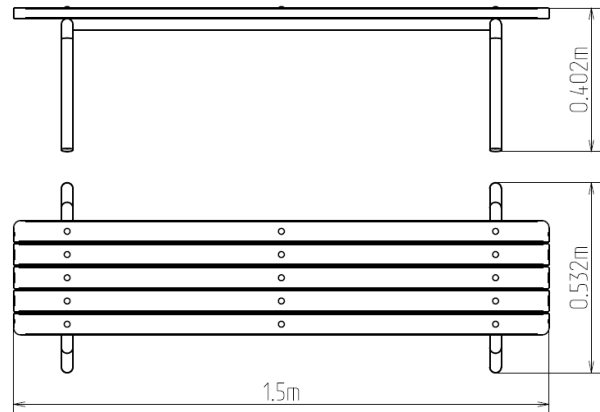

MILA pad felnőtteknek LA305D-W

Terméktípus LA-305D-10-W

Alapvető információk

Életkor kategória	-tól 0 év
Minimális terület	m x m
A berendezés mérete ho. szé.	1,5 m x 0,53 m x 0,4 m
Szabadesés magasság:	m
Terhelhetőség:	Nincs meghatározva
Max. felhasználók száma:	Nincs meghatározva
Esésvédő felület:	Meghatározatlan
Rendeltetés:	kültér
Alkatrészek elérhetősége:	a gyártó szállítja
A szabványnak való	ČSN EN 1176 - 1

Anyag

Fém részek - szerkezeti acél
Fa részek - lucfenyő

Felületkezelés

Impregnálás és háromrétegű lazúr aplikáció
Tűzhorganyzás

Leírás

Az pad fenyő fából készül. Ennek a fának a felületkezelése impregnálásból és a felső üvegezésű lakk háromrétegű felviteléből áll, amely megfelel az EN 71/3 (gyermekjátékok számára biztonságos) követelményeinek. Az asztal szerkezete szerkezeti acélból készül (kerek profil 32 x 3 mm), amelyet melegen horganyzott a korrózió ellen. Az összekötőelemek horganyzottak vagy rozsdamentes acélból készülnek.