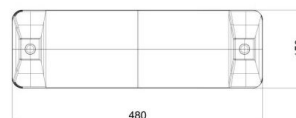

## Normal ülőke (láncsal együtt)

Terméktípus SEH-0001D

### Alapvető információk

Életkor kategória	Nincs meghatározva
Minimális terület	0,82 m x 1,58 m
A berendezés mérete ho. szé.	0,48 m x 0,17 m x 0,03 m
Szabadesés magasság:	1,5 m
Max. felhasználók száma:	1
Esésvédő felület:	az EN 1177 szabvány szerint
A szabványnak való	MSZ EN 1176-1:2017+A1:2024 MSZ EN 1176-2:2017+AC:2020