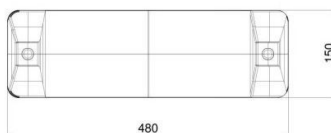

## Normal ülőke SN001G (láncsal együtt)

Terméktípus SN-001G-10

### Alapvető információk

Életkor kategória	Nincs meghatározva
Minimális terület	0,82 m x 1,58 m
A berendezés mérete ho. szé.	0,48 m x 0,17 m x 0,03 m
Szabadesés magasság:	1,0 m
Terhelhetőség:	54 kg
Max. felhasználók száma:	1
Esésvédő felület:	az EN 1177 szabvány
Rendeltetés:	kültér
Alkatrészek elérhetősége:	a gyártó szállítja
A szabványnak való	ČSN EN 1176