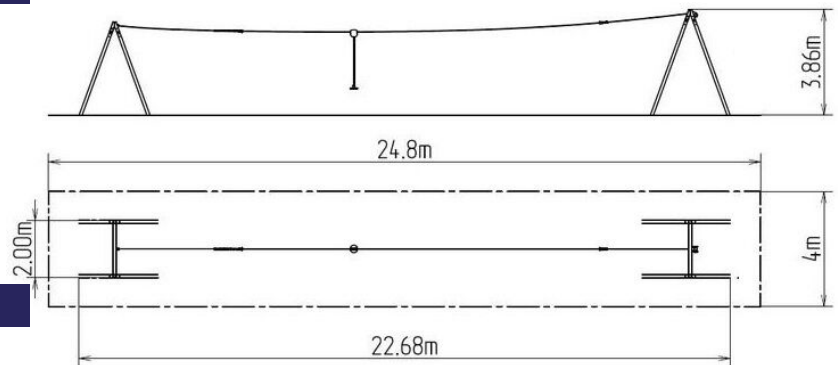

Kötélpálya A formájú LD020KB - kék

Terméktípus LD-020KB20-10

Alapvető információk

Életkor kategória	3 - 15 év
Minimális terület	24,8 m x 4 m
A berendezés mérete ho. szé.	22,68 m x 2 m x 3,86 m
Szabadesés magasság:	1 m
Terhelhetőség:	130 kg
Max. felhasználók száma:	2
Esésvédő felület:	az EN 1177 szabvány
Rendeltetés:	kültér
Alkatrészek elérhetősége:	a gyártó szállítja
A szabványnak való	ČSN EN 1176 - 1

Anyag

Fém részek - szerkezeti acél

Felületkezelés

Égetett KOMAXIT porfesték bevonat
Tűzhorganyzás

Leírás

A kötélpálya tartószerkezete szerkezeti acélból készül, melyet a korrózióval szemben horganyzott felületkezeléssel látnak el, ezáltal jelentősen meghosszabbítják a játékelem élettartamát, valamint égetett KOMAXIT festékekkel a RAL színskála alapján. Az összekötőelemek horganyzottak vagy rozsdamentes acélból készülnek.