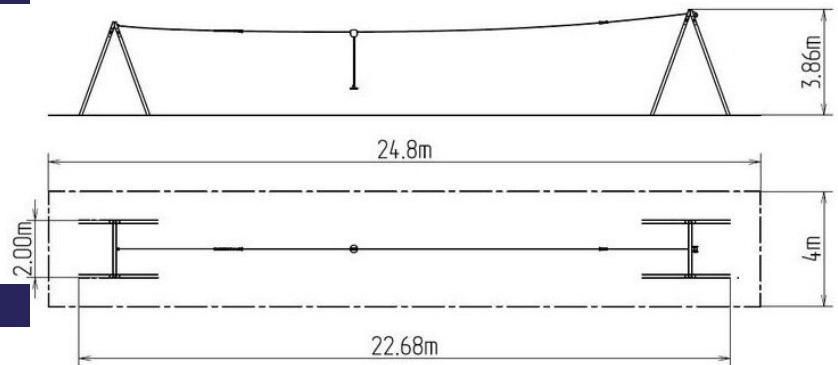

Kötélpálya A formájú LD020KW - barna

Terméktípus LD-020KW20-10

Alapvető információk

Életkor kategória	3 - 15 év
Minimális terület	24,8 m x 4 m
A berendezés mérete ho. szé.	22,68 m x 2 m x 3,86 m
Szabadesés magasság:	1 m
Terhelhetőség:	130 kg
Max. felhasználók száma:	2
Esésvédő felület:	az EN 1177 szabvány
Rendeltetés:	kültér
Alkatrészek elérhetősége:	a gyártó szállítja
A szabványnak való	ČSN EN 1176 - 1

Anyag

Fém részek - szerkezeti acél

Felületkezelés

Égetett KOMAXIT porfesték bevonat
Tűzhorganyzás

Leírás

A kötélpálya tartószerkezete szerkezeti acélból készül, melyet a korrózióval szemben horganyzott felületkezeléssel látnak el, ezáltal jelentősen meghosszabbítják a játékelem élettartamát, valamint égetett KOMAXIT festékekkel a RAL színskála alapján. Az összekötőelemek horganyzottak vagy rozsdamentes acélból készülnek.