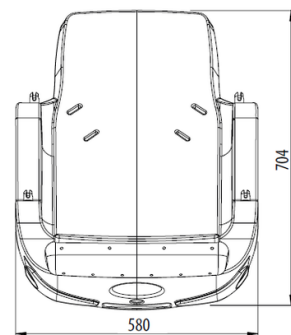

Anyag

Ülés - HDPE

Felületkezelés

Leírás

A Speciál ülőke HDPE-ből készült, lengéscsillapító lökhárítóval. A láncok rozsdamentes acélból készülnek, ami élettartamuk jelentős meghosszabbítását eredményezi. Minden rögzítőelem horganyzott vagy rozsdamentes acélból készül.

Felszerelés