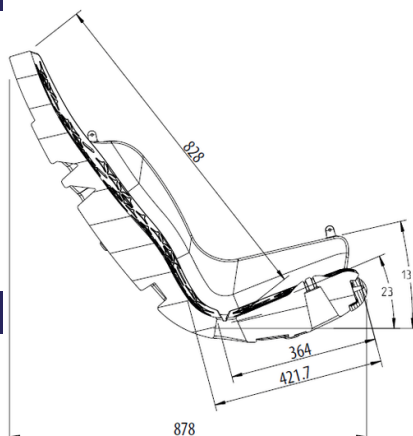

Anyag

Ülés - HDPE

Felületkezelés

Leírás

A Speciál ülőke HDPE-ből készült, lengéscsillapító lökhárítóval. A láncok rozsdamentes acélból készülnek, ami élettartamuk jelentős meghosszabbítását eredményezi. Minden rögzítőelem horganyzott vagy rozsdamentes acélból készül.

Felszerelés