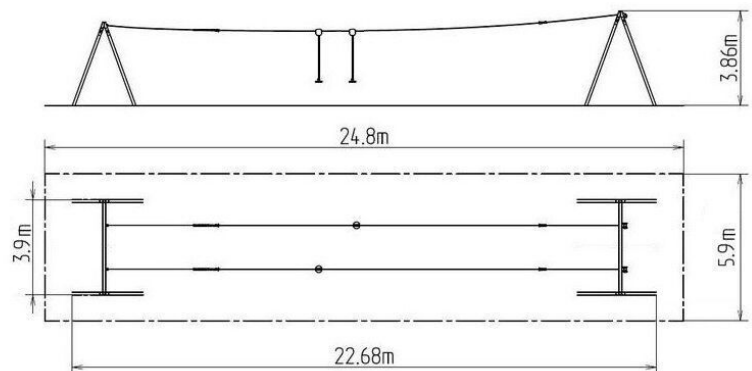

Kötélpálya A formájú LD030KR - piros

Terméktípus LD-030KR20-10

Alapvető információk

Életkor kategória	3 - 15 év
Minimális terület	24,8 m x 5,9 m
A berendezés mérete ho. szé.	22,68 m x 3,9 m x 3,86 m
Szabadesés magasság:	1 m
Terhelhetőség:	130 kg
Max. felhasználók száma:	4
Esésvédő felület:	az EN 1177 szabvány
Rendeltetés:	kültér
Alkatrészek elérhetősége:	a gyártó szállítja
A szabványnak való	ČSN EN 1176 - 1

Anyag

Fém részek - szerkezeti acél

Felületkezelés

Égetett KOMAXIT porfesték bevonat
Tűzhorganyzás

Leírás

A kötélpálya tartószerkezete szerkezeti acélból készül, melyet a korrózióval szemben horganyzott felületkezeléssel látnak el, ezáltal jelentősen meghosszabbítják a játékelem élettartamát, valamint égetett KOMAXIT festékekkel a RAL színskála alapján. Az összekötőelemek horganyzottak vagy rozsdamentes acélból készülnek.