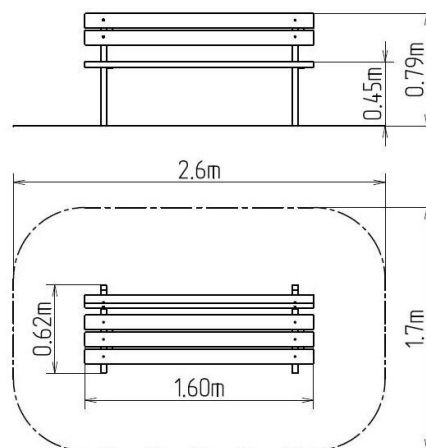

Anyag

Fém részek - szerkezeti acél
Fa részek - lucfenyő, külön kérésre tölgyfa

Felületkezelés

Impregnálás és háromrétegű lazúr aplikáció
Tűzhorganyzás

Leírás

A pad lucfenyőből készül, a vevő külön kérésére készülhet tölgyfából is. A fa felületkezelése az impregnálásban és a lazúrlakk három rétegben történő alkalmazásában rejlik, az EN 71/3 szabványnak megfelelően (biztonságos a gyerekjátékokhoz). A pad lába szerkezeti acélból (40 x 40 mm-es fém profil) készül, mely a korrózióval szemben tűzi horganyzással védett, ezáltal a kerítés élettartama jelentősen meghosszabbodik. Az összekötőelemek horganyzottak vagy rozsdamentes acélból készülnek.