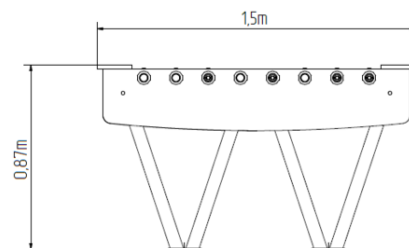

Felszerelés

Különbféle színkombinációkban kapható.