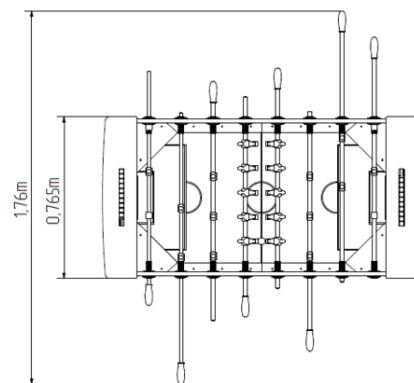

Felszerelés

Különbféle színkombinációkban kapható.