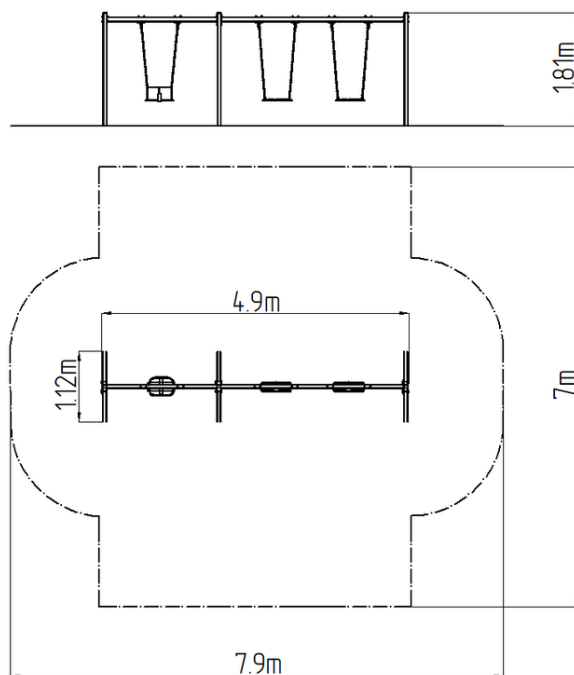

Láncos hármás hinta RH6312KB - kék (szab. mag. 1,0 m)

Terméktípus RH-6312KB-10

Alapvető információk

Életkor kategória	2 - 15 év
Minimális terület	7,9 m x 7 m
A berendezés mérete ho. szé.	4,9 m x 1,12 m x 1,81 m
Szabadesés magasság:	1,0 m
Terhelhetőség:	162 kg
Max. felhasználók száma:	3
Esésvédő felület:	az EN 1177 szabvány
Rendeltetés:	kültér
Alkatrészek elérhetősége:	a gyártó szállítja
A szabványnak való	ČSN EN 1176 - 1, 2

Anyag

Fém részek - szerkezeti acél
 Ülés Normal - alumínium gumi bevonattal
 Ülés Baby - gumi alumínium betéttel

Felületkezelés

Égetett KOMAXIT porfesték bevonat
 Tűzihorganyzás

Leírás

A hinta tartószerkezete szerkezeti acélból készül, melyet a korrózióval szemben horganyzott felületkezeléssel látnak el, ezáltal jelentősen meghosszabbítják a játékelem élettartamát, valamint égetett KOMAXIT festékekkel a RAL színskála alapján. E szerkezeteket betonágyba helyezik. Az összes további fém elem horganyzott vagy égetett KOMAXIT porfestékekkel felületkezelt, a RAL színskála alapján.

Felszerelés

1x Baby Ülés, 2x Normal Ülés. A tartószerkezet három színváltozatát kínáljuk - piros, kék és barna.