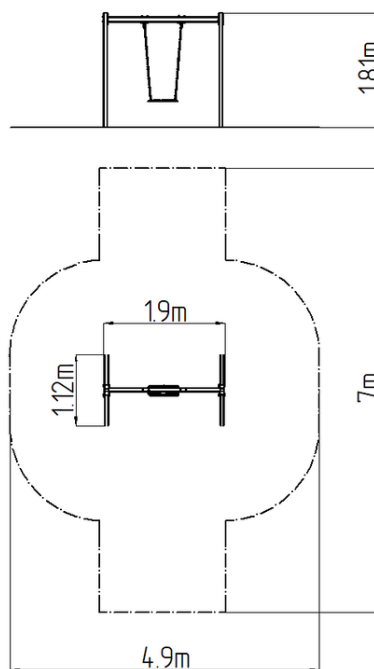

Felszerelés

1x Normal Ülés. A tartószerkezet három színváltozatát kínáljuk - piros, kék és barna.