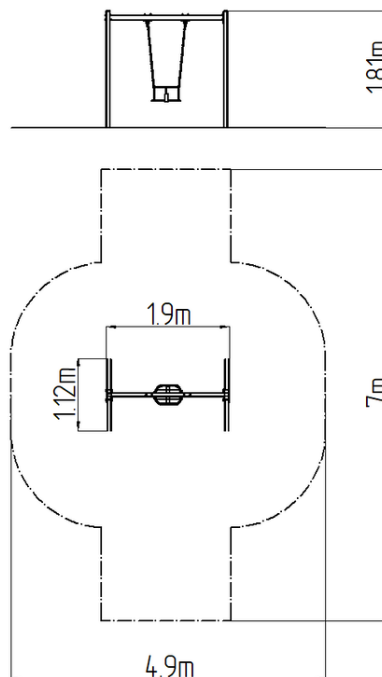

Felszerelés

1x Baby Ülés. A tartószerkezet három színváltozatát kínáljuk - piros, kék és barna.