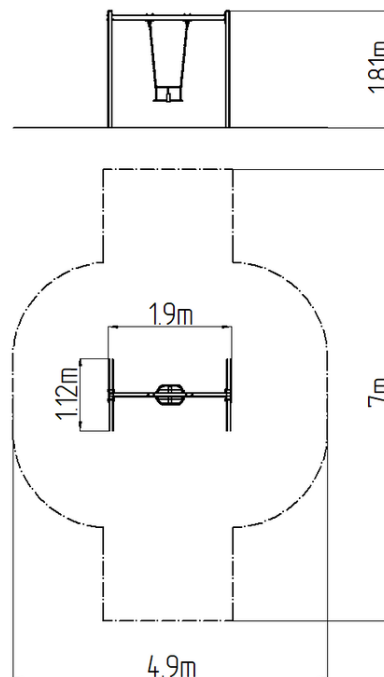

Felszerelés

1x Baby Ülés. A tartószerkezet három színváltozatát kínáljuk - piros, kék és barna.