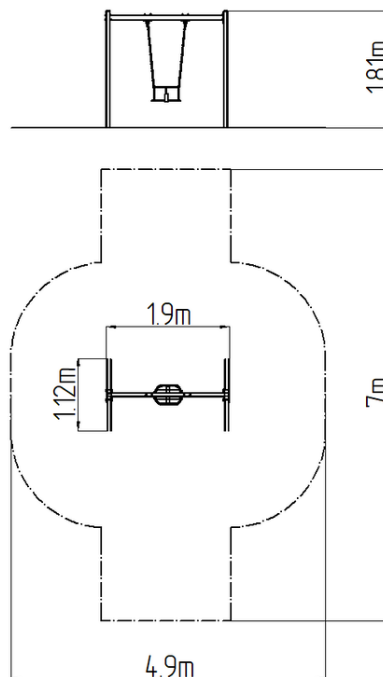

Felszerelés

1x Baby Ülés. A tartószerkezet három színváltozatát kínáljuk - piros, kék és barna.