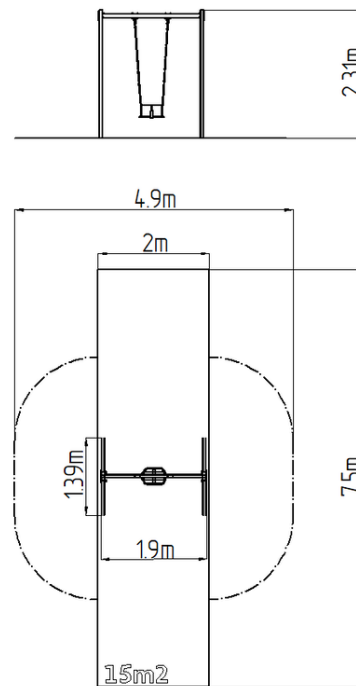

Felszerelés

1x Baby Ülés. A tartószerkezet három színváltozatát kínáljuk - piros, kék és barna.