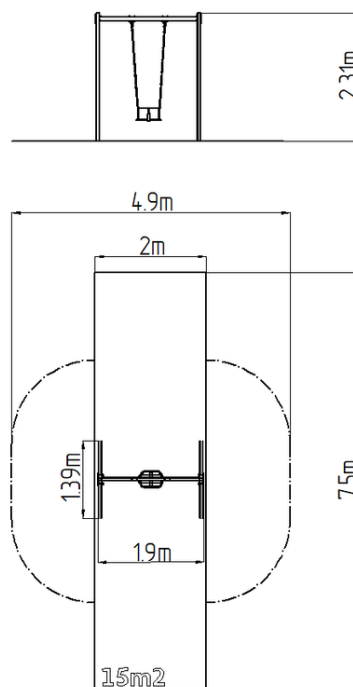

Felszerelés

1x Baby Ülés. A tartószerkezet három színváltozatát kínáljuk - piros, kék és barna.