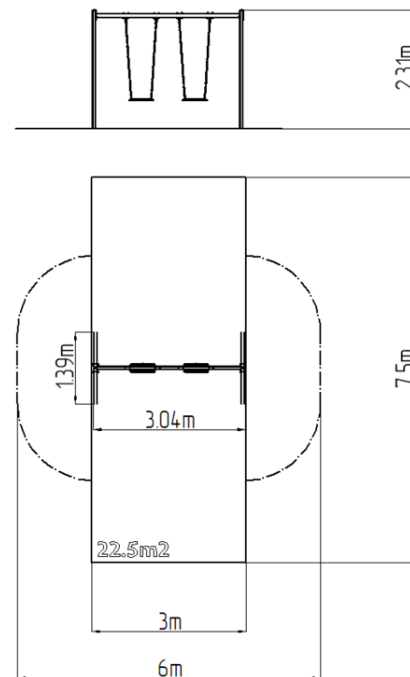

Felszerelés

2x Normal Ülés. A tartószerkezet három színváltozatát kínáljuk - piros, kék és barna.