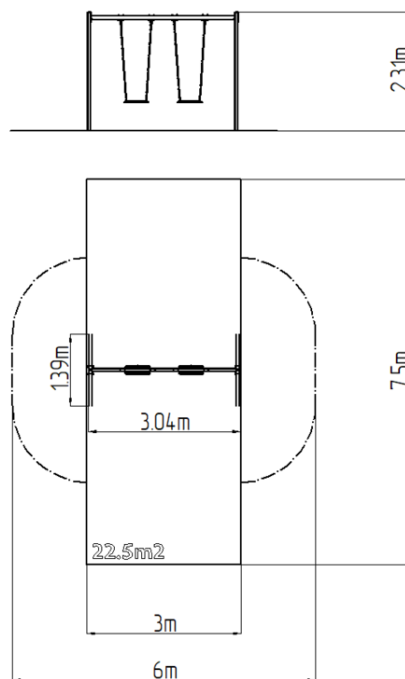

Felszerelés

2x Normal Ülés. A tartószerkezet három színváltozatát kínáljuk - piros, kék és barna.