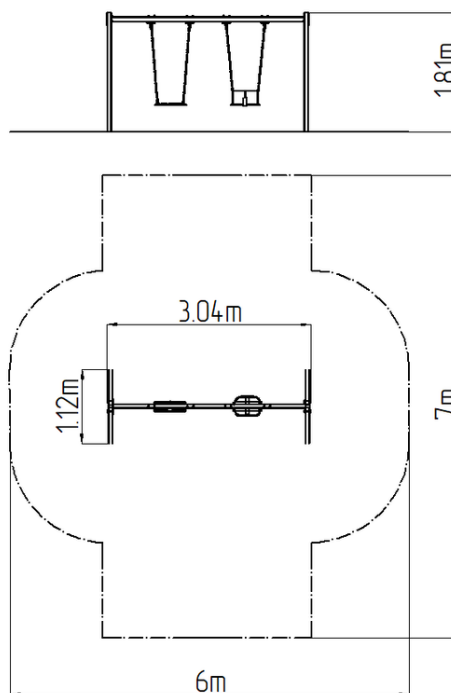

Felszerelés

1x Baby Ülés, 1x Normal Ülés. A tartószerkezet három színváltozatát kínáljuk - piros, kék és barna.