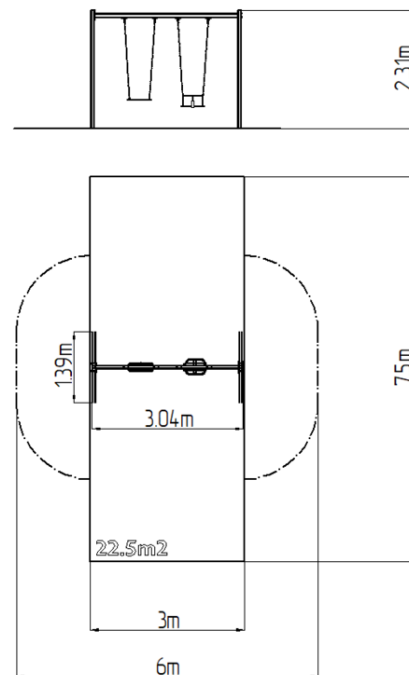

Felszerelés

1x Baby Ülész, 1x Normal Ülész. A tartószerkezet három színváltozatát kínáljuk - piros, kék és barna.