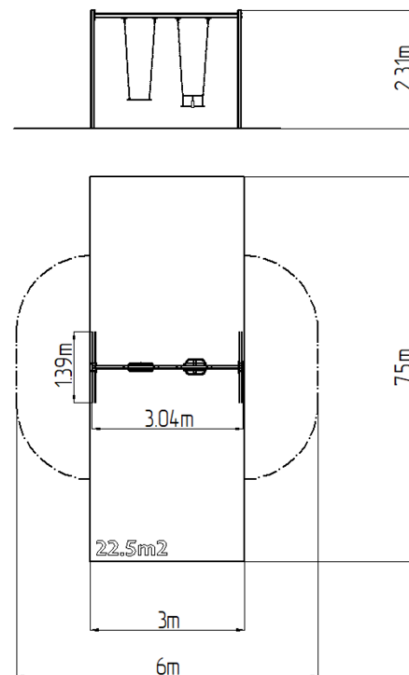

Felszerelés

1x Baby Ülés, 1x Normal Ülés. A tartószerkezet három színváltozatát kínáljuk - piros, kék és barna.