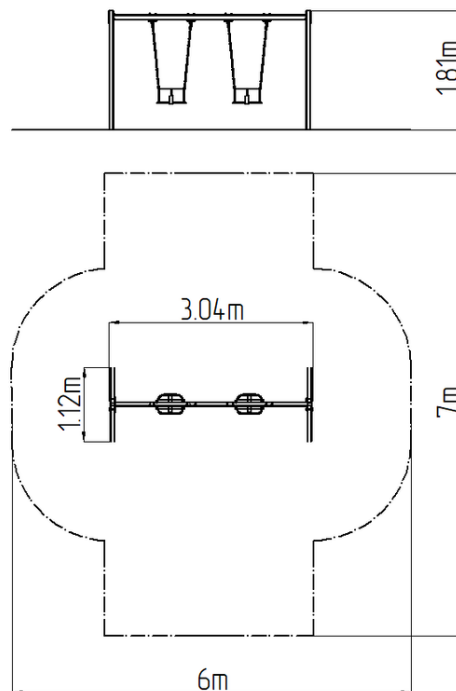

Láncos dupla hinta RH6213KB - kék (szab. mag. 1,0 m)

Terméktípus RH-6213KB-10

Alapvető információk

Életkor kategória	2 - 15 év
Minimális terület	6 m x 7 m
A berendezés mérete ho. szé.	3,04 m x 1,12 m x 1,81 m
Szabadesés magasság:	1,0 m
Terhelhetőség:	108 kg
Max. felhasználók száma:	2
Esésvédő felület:	az EN 1177 szabvány
Rendeltetés:	kültér
Alkatrészek elérhetősége:	a gyártó szállítja
A szabványnak való	ČSN EN 1176 - 1, 2

Anyag

Fém részek - szerkezeti acél
Ülés - gumi alumínium betéttel

Felületkezelés

Égetett KOMAXIT porfesték bevonat
Tűzhorganyzás

Leírás

A hinta tartószerkezete szerkezeti acélból készül, melyet a korrózióval szemben horganyzott felületkezeléssel látnak el, ezáltal jelentősen meghosszabbítják a játékelem élettartamát, valamint égetett KOMAXIT festékekkel a RAL színskála alapján. E szerkezeteket betonágyba helyezik. Az összes további fém elem horganyzott vagy égetett KOMAXIT porfestékekkel felületkezelt, a RAL színskála alapján.

Felszerelés

2x Baby ülés. A tartószerkezet három színváltozatát kínáljuk - piros, kék és barna.