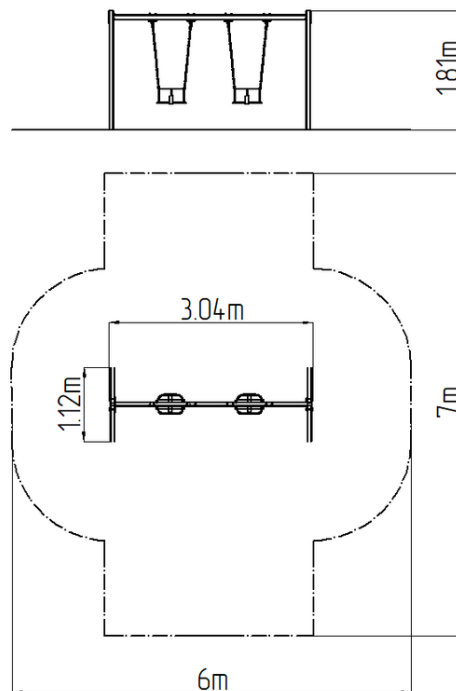

Láncos dupla hinta RH6213KR - piros (szab. mag. 1,0 m)

Terméktípus RH-6213KR-10

Alapvető információk

Életkor kategória	2 - 15 év
Minimális terület	6 m x 7 m
A berendezés mérete ho. szé.	3,04 m x 1,12 m x 1,81 m
Szabadesés magasság:	1,0 m
Terhelhetőség:	108 kg
Max. felhasználók száma:	2
Esésvédő felület:	az EN 1177 szabvány
Rendeltetés:	kültér
Alkatrészek elérhetősége:	a gyártó szállítja
A szabványnak való	ČSN EN 1176 - 1, 2

Anyag

Fém részek - szerkezeti acél
Ülés - gumi alumínium betéttel

Felületkezelés

Égetett KOMAXIT porfesték bevonat
Tűzhorganyzás

Leírás

A hinta tartószerkezete szerkezeti acélból készül, melyet a korrózióval szemben horganyzott felületkezeléssel látnak el, ezáltal jelentősen meghosszabbítják a játékelem élettartamát, valamint égetett KOMAXIT festékekkel a RAL színskála alapján. E szerkezeteket betonágyba helyezik. Az összes további fém elem horganyzott vagy égetett KOMAXIT porfestékekkel felületkezelt, a RAL színskála alapján.

Felszerelés

2x Baby ülés. A tartószerkezet három színváltozatát kínáljuk - piros, kék és barna.