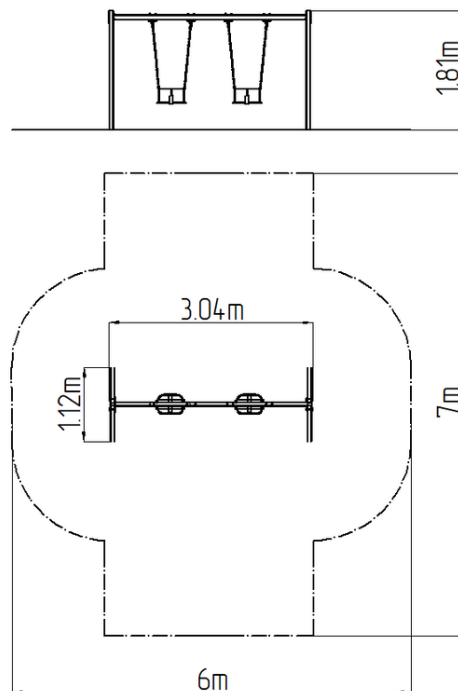

Láncos dupla hinta RH6213KW - Brown (szab. mag. 1,0 m)

Terméktípus RH-6213KW-10

Alapvető információk

Életkor kategória	2 - 15 év
Minimális terület	6 m x 7 m
A berendezés mérete ho. szé.	3,04 m x 1,12 m x 1,81 m
Szabadesés magasság:	1,0 m
Terhelhetőség:	108 kg
Max. felhasználók száma:	2
Esésvédő felület:	az EN 1177 szabvány
Rendeltetés:	kültér
Alkatrészek elérhetősége:	a gyártó szállítja
A szabványnak való	ČSN EN 1176 - 1, 2

Anyag

Fém részek - szerkezeti acél
Ülés - gumi alumínium betéttel

Felületkezelés

Égetett KOMAXIT porfesték bevonat
Tűzhorganyzás

Leírás

A hinta tartószerkezete szerkezeti acélból készül, melyet a korrózióval szemben horganyzott felületkezeléssel látnak el, ezáltal jelentősen meghosszabbítják a játékelem élettartamát, valamint égetett KOMAXIT festékekkel a RAL színskála alapján. E szerkezeteket betonágyba helyezik. Az összes további fém elem horganyzott vagy égetett KOMAXIT porfestékekkel felületkezelt, a RAL színskála alapján.

Felszerelés

2x Baby ülés. A tartószerkezet három színváltozatát kínáljuk - piros, kék és barna.