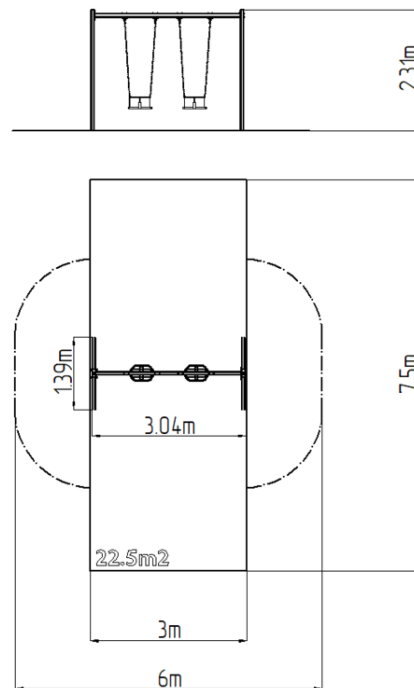

Felszerelés

2x Baby Ülés. A tartószerkezet három színváltozatát kínáljuk - piros, kék és barna.