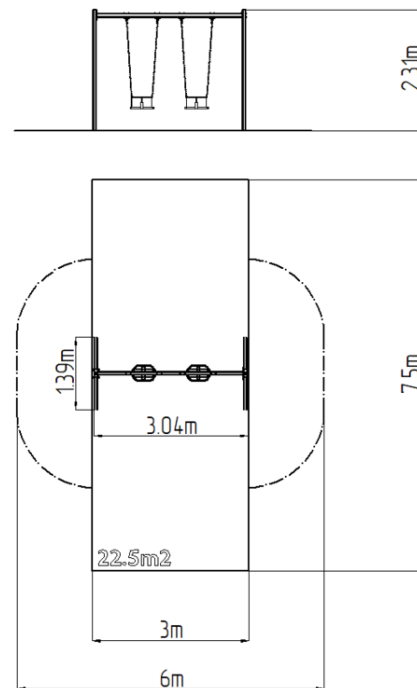

Felszerelés

2x Baby Ülés. A tartószerkezet három színváltozatát kínáljuk - piros, kék és barna.