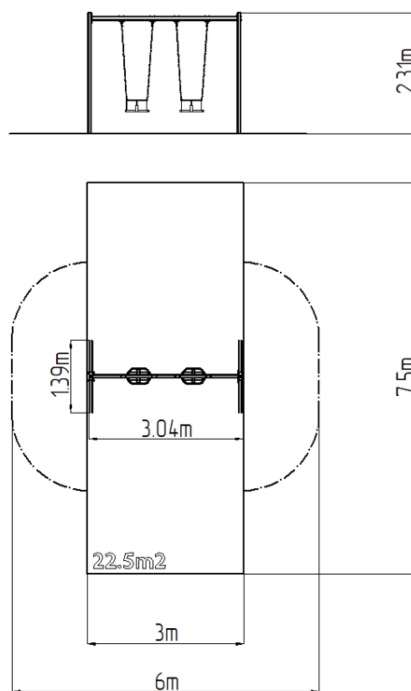

Felszerelés

2x Baby Ülés. A tartószerkezet három színváltozatát kínáljuk - piros, kék és barna.