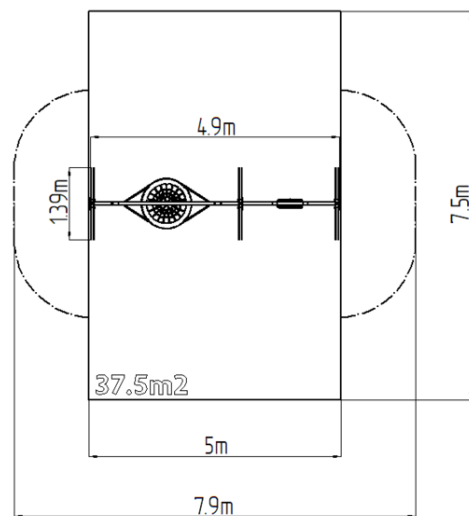

Láncos dupla hinta RH6221KB - kék (szab. mag. 1,5 m)

Terméktípus RH-6221KB-15

Alapvető információk

Életkor kategória	2 - 15 év
Minimális terület	7,9 m x 7,5 m
A berendezés mérete ho. szé.	4,9 m x 1,39 m x 2,31 m
Szabadesés magasság:	1,5 m
Terhelhetőség:	324 kg
Max. felhasználók száma:	6
Esésvédő felület:	az EN 1177 szabvány
Rendeltetés:	kültér
Alkatrészek elérhetősége:	a gyártó szállítja
A szabványnak való	ČSN EN 1176 - 1, 2