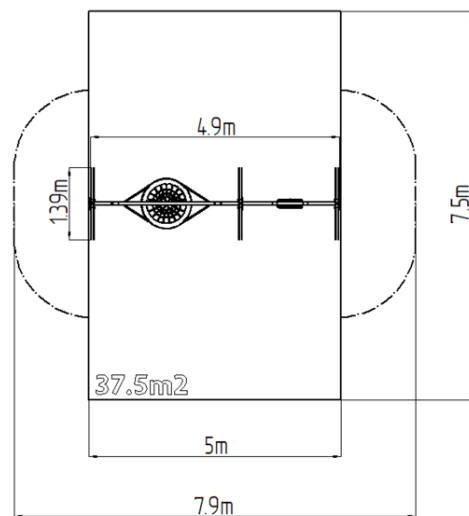

## Láncos dupla hinta RH6221KR - pirost (szab. mag. 1,5 m)

Terméktípus RH-6221KR-15

### Alapvető információk

Életkor kategória	2 - 15 év
Minimális terület	7,9 m x 7,5 m
A berendezés mérete ho. szé.	4,9 m x 1,39 m x 2,31 m
Szabadesés magasság:	1,5 m
Terhelhetőség:	324 kg
Max. felhasználók száma:	6
Esésvédő felület:	az EN 1177 szabvány
Rendeltetés:	kültér
Alkatrészek elérhetősége:	a gyártó szállítja
A szabványnak való	ČSN EN 1176 - 1, 2