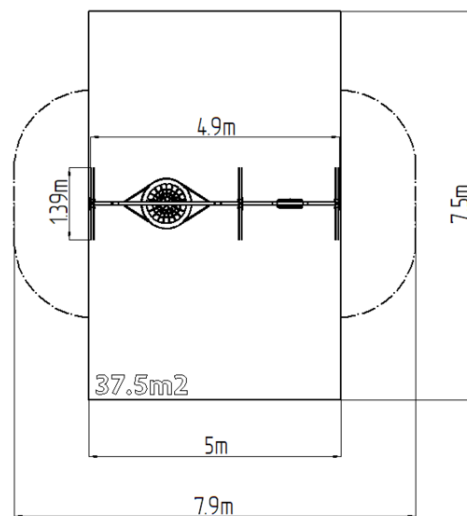

## Láncos dupla hinta RH6221KW - barna (szab. mag. 1,5 m)

Terméktípus RH-6221KW-15

### Alapvető információk

Életkor kategória	2 - 15 év
Minimális terület	7,9 m x 7,5 m
A berendezés mérete ho. szé.	4,9 m x 1,39 m x 2,31 m
Szabadesés magasság:	1,5 m
Terhelhetőség:	324 kg
Max. felhasználók száma:	6
Esésvédő felület:	az EN 1177 szabvány
Rendeltetés:	kültér
Alkatrészek elérhetősége:	a gyártó szállítja
A szabványnak való	ČSN EN 1176 - 1, 2