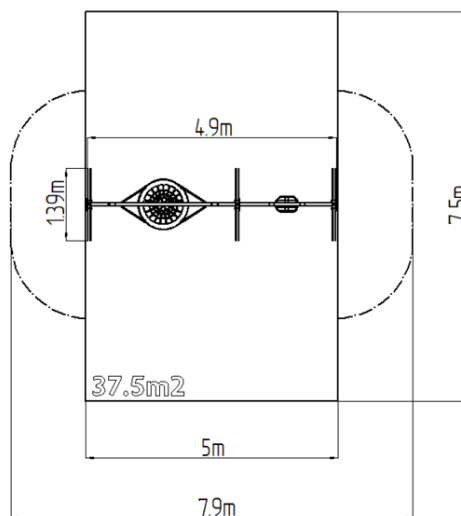

Láncos dupla hinta RH6222KR - piros (szab. mag. 1,5 m)

Terméktípus RH-6222KR-15

Alapvető információk

Életkor kategória	2 - 15 év
Minimális terület	7,9 m x 7,5 m
A berendezés mérete ho. szé.	4,9 m x 1,39 m x 2,31 m
Szabadesés magasság:	1,5 m
Terhelhetőség:	324 kg
Max. felhasználók száma:	6
Esésvédő felület:	az EN 1177 szabvány
Rendeltetés:	kültér
Alkatrészek elérhetősége:	a gyártó szállítja
A szabványnak való	ČSN EN 1176 - 1, 2