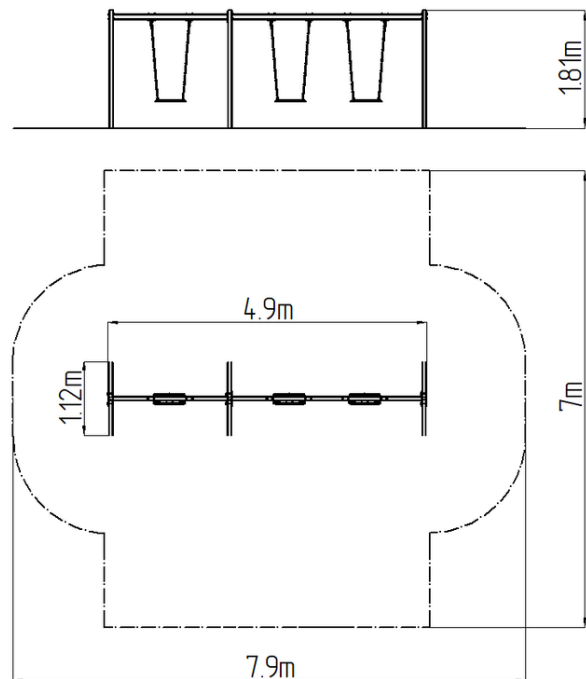

Felszerelés

3x Normal Ülés. A tartószerkezet három színváltozatát kínáljuk - piros, kék és barna.