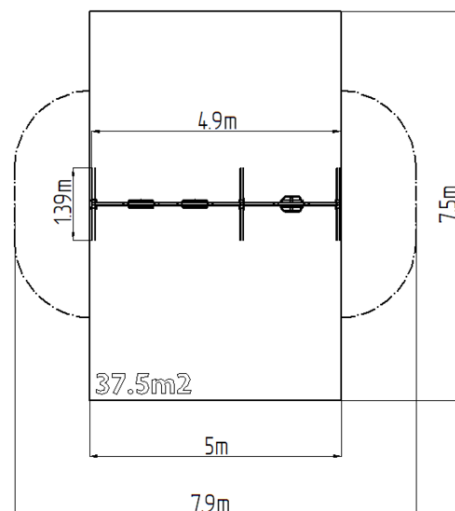

Felszerelés

1x Baby Ülés, 2x Normal Ülés. A tartószerkezet három színváltozatát kínáljuk - piros, kék és barna.