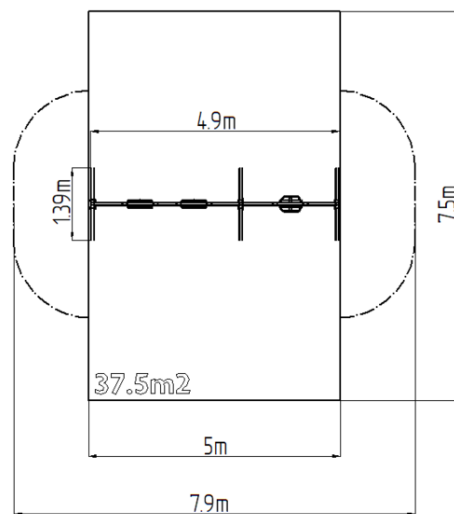

Felszerelés

1x Baby Ülés, 2x Normal Ülés. A tartószerkezet három színváltozatát kínáljuk - piros, kék és barna.