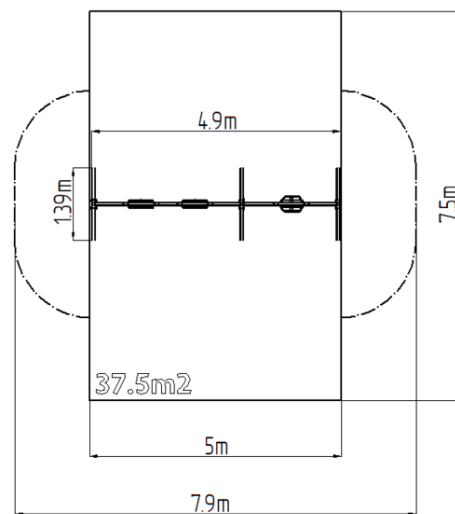

Felszerelés

1x Baby Ülés, 2x Normal Ülés. A tartószerkezet három színváltozatát kínáljuk - piros, kék és barna.