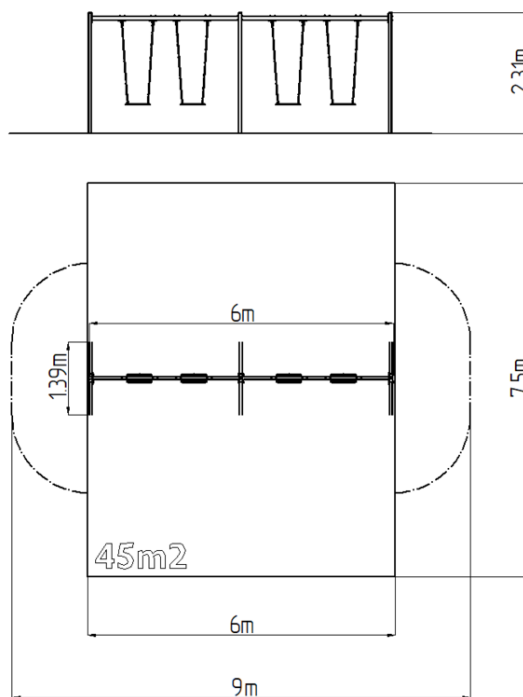

Felszerelés

4x Normal Ülés. A tartószerkezet három színváltozatát kínáljuk - piros, kék és barna.