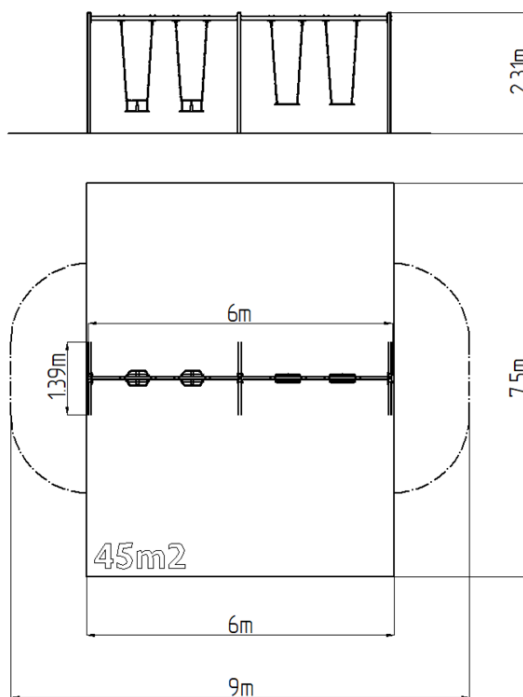

Láncos négyes hinta RH6412KR - piros (szab. mag. 1,5 m)

Terméktípus RH-6412KR-15

Alapvető információk

Életkor kategória	2 - 15 év
Minimális terület	9 m x 7,5 m
A berendezés mérete ho. szé.	6 m x 1,39 m x 2,31 m
Szabadesés magasság:	1,5 m
Terhelhetőség:	216 kg
Max. felhasználók száma:	4
Esésvédő felület:	az EN 1177 szabvány
Rendeltetés:	kültér
Alkatrészek elérhetősége:	a gyártó szállítja
A szabványnak való	ČSN EN 1176 - 1, 2

Anyag

Fém részek - szerkezeti acél
 Ülés Normal - alumínium gumi bevonattal
 Ülés Baby - gumi alumínium betéttel

Felületkezelés

Égetett KOMAXIT porfesték bevonat
 Tűzhorganyzás

Leírás

A hinta tartószerkezete szerkezeti acélból készül, melyet a korrózióval szemben horganyzott felületkezeléssel látnak el, ezáltal jelentősen meghosszabbítják a játékelem élettartamát, valamint égetett KOMAXIT festékekkel a RAL színskála alapján. E szerkezeteket betonágyba helyezik. Az összes további fém elem horganyzott vagy égetett KOMAXIT porfestékekkel felületkezelt, a RAL színskála alapján.

Felszerelés

2x Baby Ülés, 2x Normal Ülés. A tartószerkezet három színváltozatát kínáljuk - piros, kék és barna.