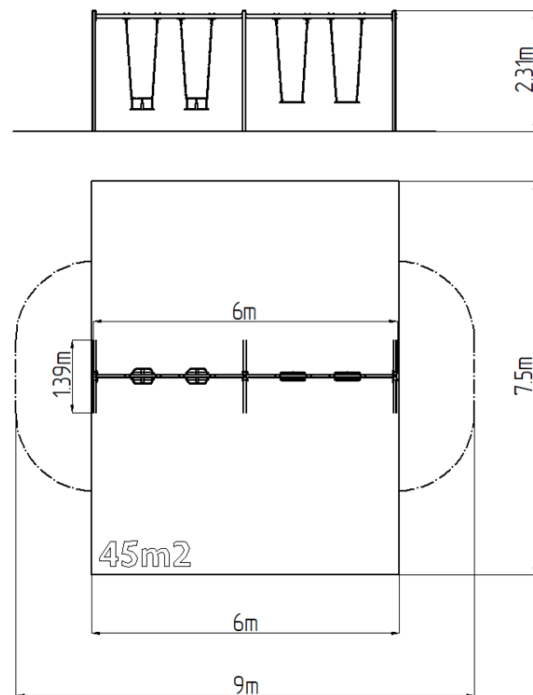

Láncos négyes hinta RH6412KW - barna (szab. mag. 1,5 m)

Terméktípus RH-6412KW-15

Alapvető információk

Életkor kategória	2 - 15 év
Minimális terület	9 m x 7,5 m
A berendezés mérete ho. szé.	6 m x 1,39 m x 2,31 m
Szabadesés magasság:	1,5 m
Terhelhetőség:	216 kg
Max. felhasználók száma:	4
Esésvédő felület:	az EN 1177 szabvány
Rendeltetés:	kültér
Alkatrészek elérhetősége:	a gyártó szállítja
A szabványnak való	ČSN EN 1176 - 1, 2

Anyag

Fém részek - szerkezeti acél
 Ülés Normal - alumínium gumi bevonattal
 Ülés Baby - gumi alumínium betéttel

Felületkezelés

Égetett KOMAXIT porfesték bevonat
 Tűzhorganyzás

Leírás

A hinta tartószerkezete szerkezeti acélból készül, melyet a korrózióval szemben horganyzott felületkezeléssel látnak el, ezáltal jelentősen meghosszabbítják a játékelem élettartamát, valamint égetett KOMAXIT festékkel a RAL színskála alapján. E szerkezeteket betonágyba helyezik. Az összes további fém elem horganyzott vagy égetett KOMAXIT porfestékkel felületkezelt, a RAL színskála alapján.

Felszerelés

2x Baby Ülés, 2x Normal Ülés. A tartószerkezet három színváltozatát kínáljuk - piros, kék és barna.