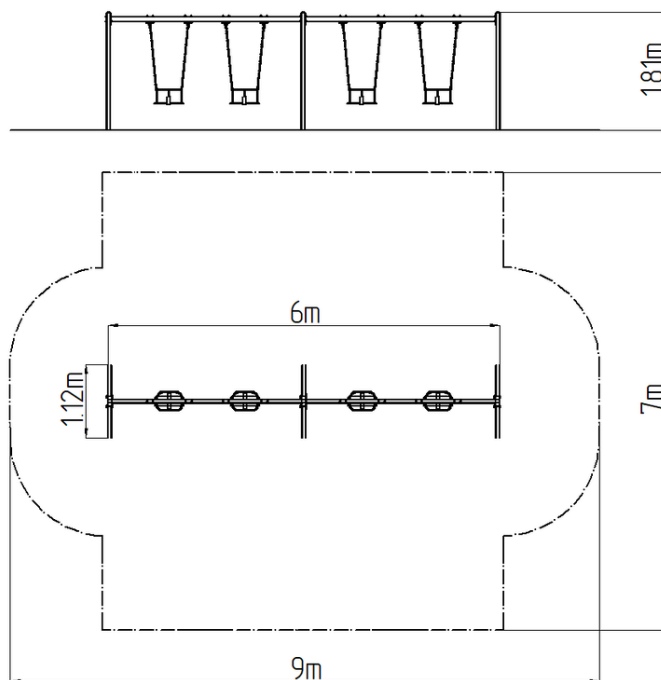

Láncos négyes hinta RH6413KB - kék (szab. mag. 1,0 m)

Terméktípus RH-6413KB-10

Alapvető információk

Életkor kategória	2 - 15 év
Minimális terület	9 m x 7 m
A berendezés mérete ho. szé.	6 m x 1,12 m x 1,81 m
Szabadesés magasság:	1,0 m
Terhelhetőség:	216 kg
Max. felhasználók száma:	4
Esésvédő felület:	az EN 1177 szabvány
Rendeltetés:	kültér
Alkatrészek elérhetősége:	a gyártó szállítja
A szabványnak való	ČSN EN 1176 - 1, 2

Anyag

Fém részek - szerkezeti acél
Ülés - gumi alumínium betéttel

Felületkezelés

Égetett KOMAXIT porfesték bevonat
Tűzihorganyzás

Leírás

A hinta tartószerkezete szerkezeti acélból készül, melyet a korrózióval szemben horganyzott felületkezeléssel látnak el, ezáltal jelentősen meghosszabbítják a játékelem élettartamát, valamint égetett KOMAXIT festékekkel a RAL színskála alapján. E szerkezeteket betonágyba helyezik. Az összes további fém elem horganyzott vagy égetett KOMAXIT porfestékekkel felületkezelt, a RAL színskála alapján.

Felszerelés

4x Baby ülés. A tartószerkezet három színváltozatát kínáljuk - piros, kék és barna.