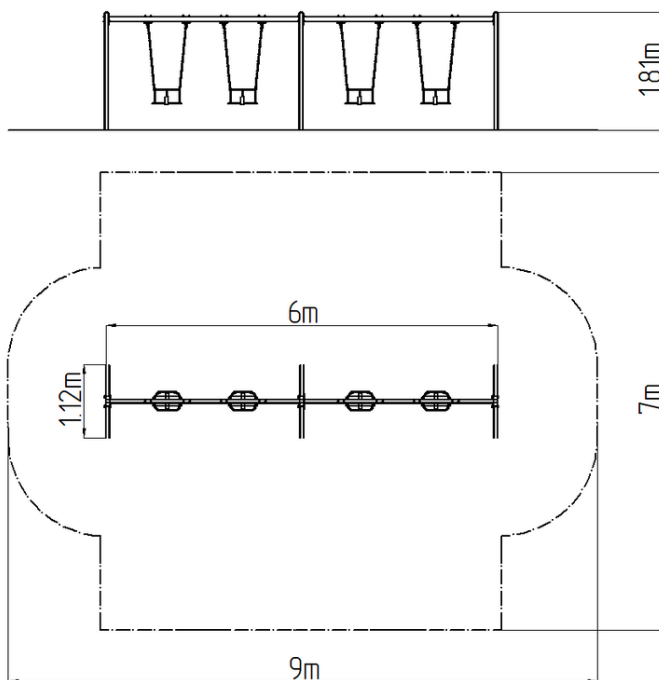

Láncos négyes hinta RH6413KW - barna (szab. mag. 1,0 m)

Terméktípus RH-6413KW-10

Alapvető információk

Életkor kategória	2 - 15 év
Minimális terület	9 m x 7 m
A berendezés mérete ho. szé.	6 m x 1,12 m x 1,81 m
Szabadesés magasság:	1,0 m
Terhelhetőség:	216 kg
Max. felhasználók száma:	4
Esésvédő felület:	az EN 1177 szabvány
Rendeltetés:	kültér
Alkatrészek elérhetősége:	a gyártó szállítja
A szabványnak való	ČSN EN 1176 - 1, 2

Anyag

Fém részek - szerkezeti acél
Ülés - gumi alumínium betéttel

Felületkezelés

Égetett KOMAXIT porfesték bevonat
Tűzihorganyzás

Leírás

A hinta tartószerkezete szerkezeti acélból készül, melyet a korrózióval szemben horganyzott felületkezeléssel látnak el, ezáltal jelentősen meghosszabbítják a játékelem élettartamát, valamint égetett KOMAXIT festékekkel a RAL színskála alapján. E szerkezeteket betonágyba helyezik. Az összes további fém elem horganyzott vagy égetett KOMAXIT porfestékekkel felületkezelést, a RAL színskála alapján.

Felszerelés

4x Baby ülés. A tartószerkezet három színváltozatát kínáljuk - piros, kék és barna.