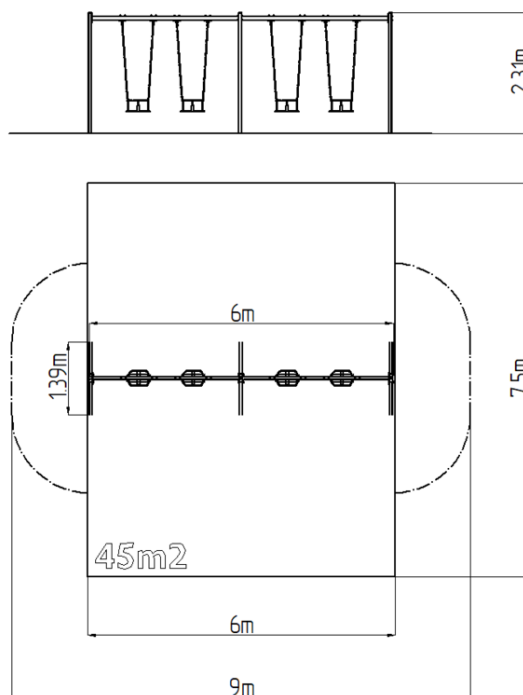

Felszerelés

4x Baby ülés. A tartószerkezet három színváltozatát kínáljuk - piros, kék és barna.