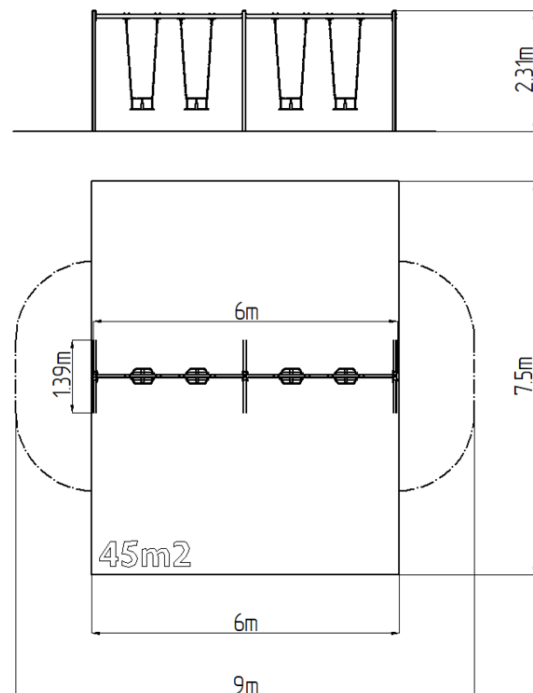

Lánchos négyes hinta RH6413KR - piros (szab. mag. 1,5 m)

Terméktípus RH-6413KR-15

Alapvető információk

| | |
|------------------------------|-----------------------|
| Életkor kategória | 2 - 15 év |
| Minimális terület | 9 m x 7,5 m |
| A berendezés mérete ho. szé. | 6 m x 1,39 m x 2,31 m |
| Szabadesés magasság: | 1,5 m |
| Terhelhetőség: | 216 kg |
| Max. felhasználók száma: | 4 |
| Esésvédő felület: | az EN 1177 szabvány |
| Rendeltetés: | kültér |
| Alkatrészek elérhetősége: | a gyártó szállítja |
| A szabványnak való | ČSN EN 1176 - 1, 2 |

Anyag

Fém részek - szerkezeti acél
Ülés - gumi alumínium betéttel

Felületkezelés

Égetett KOMAXIT porfesték bevonat
Tűzhorganyzás

Leírás

A hinta tartószerkezete szerkezeti acélból készül, melyet a korrózióval szemben horganyzott felületkezeléssel látnak el, ezáltal jelentősen meghosszabbítják a játékelem élettartamát, valamint égetett KOMAXIT festékekkel a RAL színskála alapján. E szerkezeteket betonágyba helyezik. Az összes további fém elem horganyzott vagy égetett KOMAXIT porfestékekkel felületkezelt, a RAL színskála alapján.

Felszerelés

4x Baby ülés. A tartószerkezet három színváltozatát kínáljuk - piros, kék és barna.