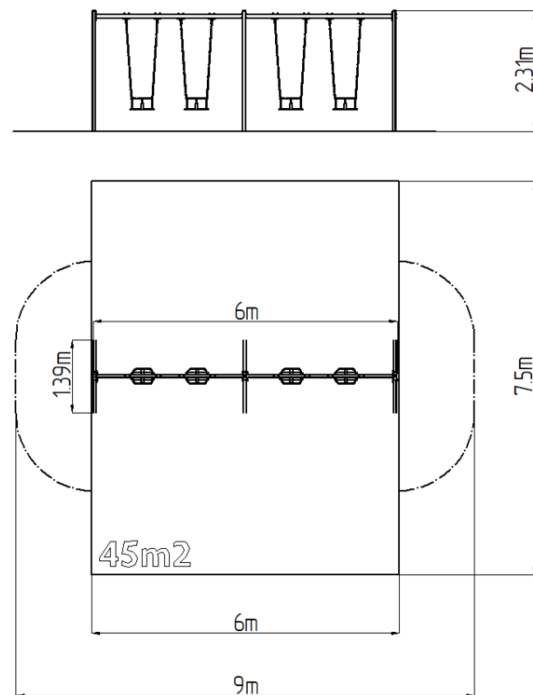

Láncos négyes hinta RH6413KW - barna (szab. mag. 1,5 m)

Terméktípus RH-6413KW-15

Alapvető információk

Életkor kategória	2 - 15 év
Minimális terület	9 m x 7,5 m
A berendezés mérete ho. szé.	6 m x 1,39 m x 2,31 m
Szabadesés magasság:	1,5 m
Terhelhetőség:	216 kg
Max. felhasználók száma:	4
Esésvédő felület:	az EN 1177 szabvány
Rendeltetés:	kültér
Alkatrészek elérhetősége:	a gyártó szállítja
A szabványnak való	ČSN EN 1176 - 1, 2

Anyag

Fém részek - szerkezeti acél
Ülés - gumi alumínium betéttel

Felületkezelés

Égetett KOMAXIT porfesték bevonat
Tűzihorganyzás

Leírás

A hinta tartószerkezete szerkezeti acélból készül, melyet a korrózióval szemben horganyzott felületkezeléssel látnak el, ezáltal jelentősen meghosszabbítják a játékelem élettartamát, valamint égetett KOMAXIT festékekkel a RAL színskála alapján. E szerkezeteket betonágyba helyezik. Az összes további fém elem horganyzott vagy égetett KOMAXIT porfestékekkel felületkezelt, a RAL színskála alapján.

Felszerelés

4x Baby ülés. A tartószerkezet három színváltozatát kínáljuk - piros, kék és barna.