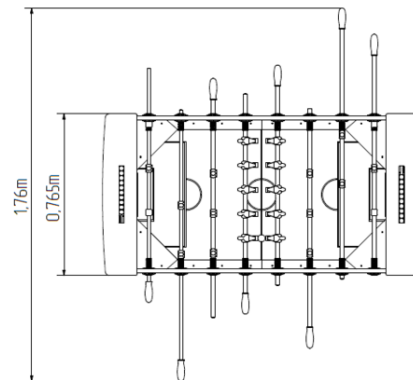

Felszerelés

Különbféle színkombinációkban kapható.