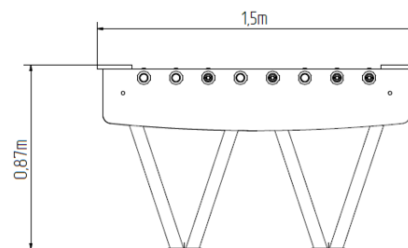

Felszerelés

Különbféle színkombinációkban kapható.