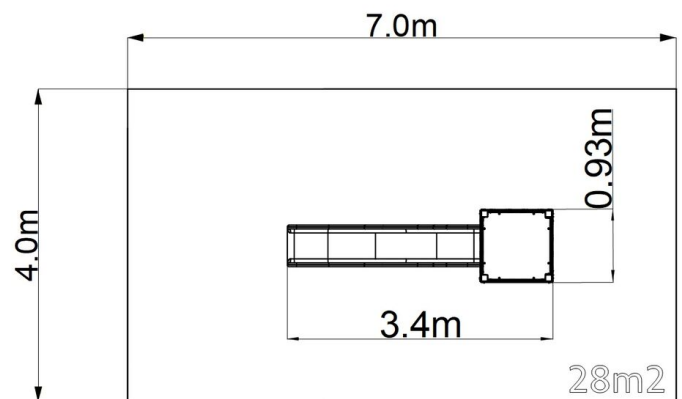

Kastély játékkészlet UNH1005KS - ezüst

Terméktípus UNH-1005KS-15

Alapvető információk

Életkor kategória	3 - 15 év
Minimális terület	7 m x 4 m
A berendezés mérete ho. szé.	3,4 m x 0,93 m x 2,35 m
Szabadesés magasság:	1,5 m
Max. felhasználók száma:	4
Esésvédő felület:	az EN 1177 szabvány szerint, 28
A szabványnak való	MSZ EN 1176-1:2017+A1:2024 MSZ EN 1176-3:2018

Anyag

Emelvény - HPL
Fém részek - szerkezeti acél
Műanyag részek - HDPE
Csúszdák - üvegyapot

Felületkezelés

Duplex rétegű égetett porfesték védi
Tűzhorganyzás

Leírás

A tartószerkezet szerkezeti horganyzott acélból készül, majd égetett festékbevonattal van ellátva. Az összes további fém alkatrész szerkezeti fekete acélból készül, amelyet szemcseszórással és többrétegű, égetett festéssel kezelnek. A szerkezetek beton alapba kerülnek rögzítésre.