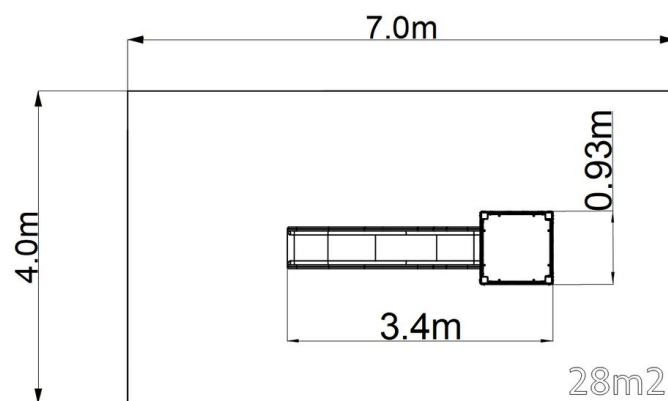

Kastély játékkészlet UNH1005KW - barna

Terméktípus UNH-1005KW-15

Alapvető információk

Életkor kategória	3 - 15 év
Minimális terület	7 m x 4 m
A berendezés mérete ho. szé.	3,4 m x 0,93 m x 2,35 m
Szabadesés magasság:	1,5 m
Max. felhasználók száma:	4
Esésvédő felület:	az EN 1177 szabvány szerint, 28
A szabványnak való	MSZ EN 1176-1:2017+A1:2024 MSZ EN 1176-3:2018

Anyag

Emelvény - HPL
Fém részek - szerkezeti acél
Műanyag részek - HDPE
Csúszdák - üvegyapot

Felületkezelés

Duplex rétegű égetett porfesték védi
Tűzhorganyzás

Leírás

A tartószerkezet szerkezeti horganyzott acélból készül, majd égetett festékbevonattal van ellátva. Az összes további fém alkatrész szerkezeti fekete acélból készül, amelyet szemcseszórással és többrétegű, égetett festéssel kezelnek. A szerkezetek beton alapba kerülnek rögzítésre.

Felszerelés

Négyoldalú torony, függőleges rúdmaszás, csúszda, 2x gát.