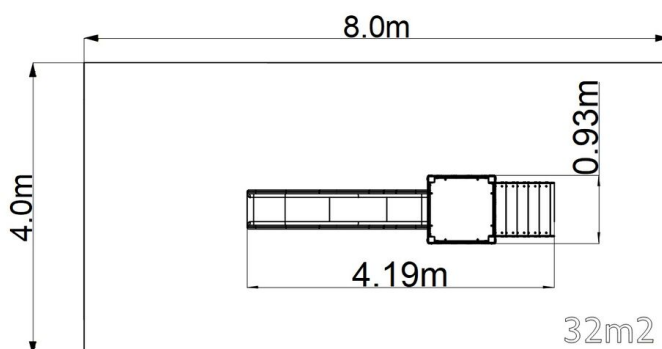

### Alapvető információk

Életkor kategória	3 - 15 év
Minimális terület	8 m x 4 m
A berendezés mérete ho. szé.	4,19 m x 0,93 m x 2,35 m
Szabadesés magasság:	1,5 m
Max. felhasználók száma:	5
Esésvédő felület:	az EN 1177 szabvány szerint, 32
A szabványnak való	MSZ EN 1176-1:2017+A1:2024 MSZ EN 1176-3:2018