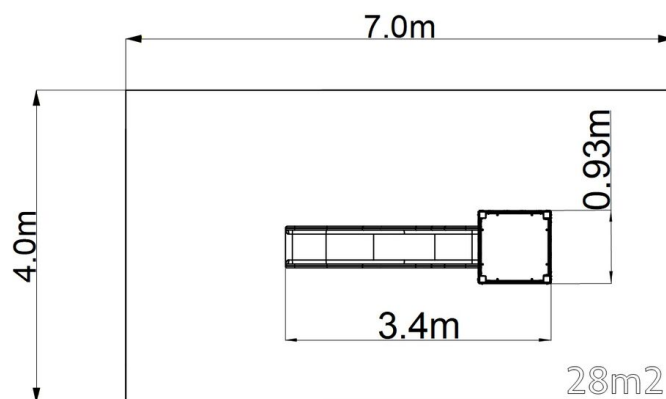

Anyag

Emelvény - HPL
Fém részek - szerkezeti acél
Műanyag részek - HDPE
Csúszdák - üvegyapot

Felületkezelés

Duplex rétegű égetett porfesték védi
Tűzihorganyzás

Leírás

A tartószerkezet szerkezeti horganyzott acélból készül, majd égetett festékbevonattal van ellátva. Az összes további fém alkatrész szerkezeti fekete acélból készül, amelyet szemcseszórással és többrétegű, égetett festéssel kezelnek. A szerkezetek beton alapba kerülnek rögzítésre.

Csúszdák üvegyapot anyagból készültek. A csúszdák eleje, lépcsők, stb. rendkívül jó minőségű HDPE műanyagból (nagy sűrűségű teljesen festett polietilénből) készülnek, melyet nagyfokú színállandóság, UV-álló képesség és főleg biztonság jellemez, mivel nem törékeny, és ezáltal a gyerekeket nem fenyegeti az éles letörött részek általi sérülés veszélye). Az emelvények HPL készülnek (Nagynyomású laminátum készülnek, melyet nagyfokú színállandóság, karcolásokkal szembeni ellenálló képesség és vízállóság). Az összekötőelemek horganyzottak vagy rozsdamentes acélból készülnek.

Felszerelés

Négyoldalú torony, pártázatos oromzat, függőleges rúdmászás, csúszda, 2x gát.