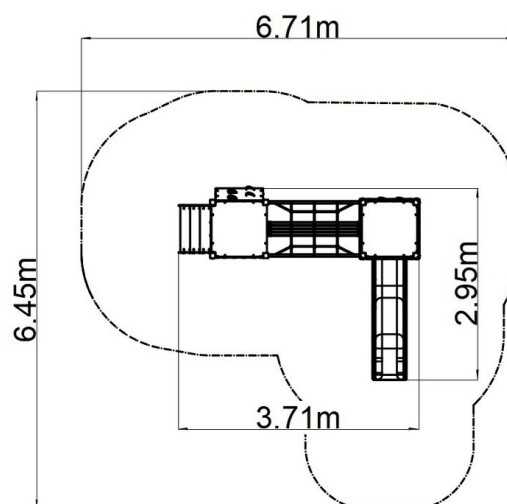

Felületkezelés

Duplex rétegű égetett porfesték védi
Tűzihorganyzás

Leírás

A tartószerkezet szerkezeti horganyzott acélból készül, majd égetett festékbevonattal van ellátva. Az összes további fém alkatrész szerkezeti fekete acélból készül, amelyet szemcseszórással és többrétegű, égetett festéssel kezelnek. A szerkezetek beton alapba kerülnek rögzítésre.

Csúszdák üvegyapot anyagból készültek. A csúszdák eleje, stb. rendkívül jó minőségű HDPE műanyagból (teljesen festett nagy sűrűségű polietilénből készülnek, melyet nagyfokú színállandóság, UV-álló képesség és főleg biztonság jellemez, mivel nem törékeny, és ezáltal a gyerekeket nem fenyegeti az éles letörött részek általi sérülés veszélye). Az emelvények, ferde falak és függőleges mászófalak HPL készülnek (Nagynyomású laminátum készülnek, melyet nagyfokú színállandóság, karcolásokkal szembeni ellenálló képesség és vízállóság). A kötelek HERKULES anyagból (16 mm-es polipropilén kötélen belső acélmaggal) készülnek, és műanyag vagy alumínium kapcsokkal vannak összekötve. A hegymászó fogók poliészter készülnek, ami hosszú élettartamot, színállóságot és a kéz bőr számára kímélő felületet garantál. Az összekötőelemek horganyzottak vagy rozsdamentes acélból készülnek.

Felszerelés

2x Négyoldalú torony, pártázatos oromzat, csúszda, függőleges mászófal a tornyon, kötéllíd, ferde mászóka, ferde mászóka lépcsőkkel és műanyag oldalpanelek, 2x gát.